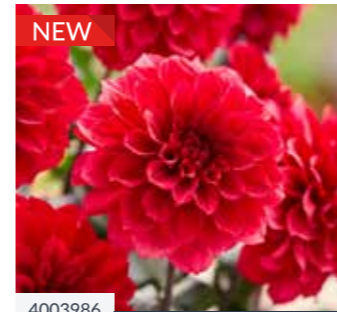

	128 BKX-L	100 urc
	48 - 27	45 - 24
	8 - 11	11 - 14
	14 - 17 cm	14 - 17 cm
	25 - 30 cm	25 - 30 cm

NEW

4904956

AMBER (DAMX 23)

NEW

4003985

APRICOT (DAMX 43)

NEW