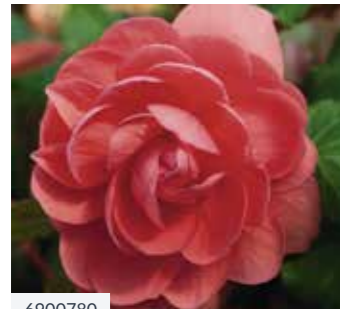

GOLDEN PICOTEE

6900780

SALMON PINK