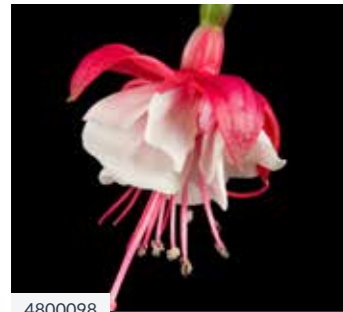

	102 (Pinched)	100 urc
	36 - 20	32 - 16
	7 - 10	10 - 13
	10 - 27 cm	10 - 27 cm
	15 - 30 cm	15 - 30 cm

4800031

DELTA SARAH

4800075

MRS POPPLE

4800098

SNOWCAP

4800106